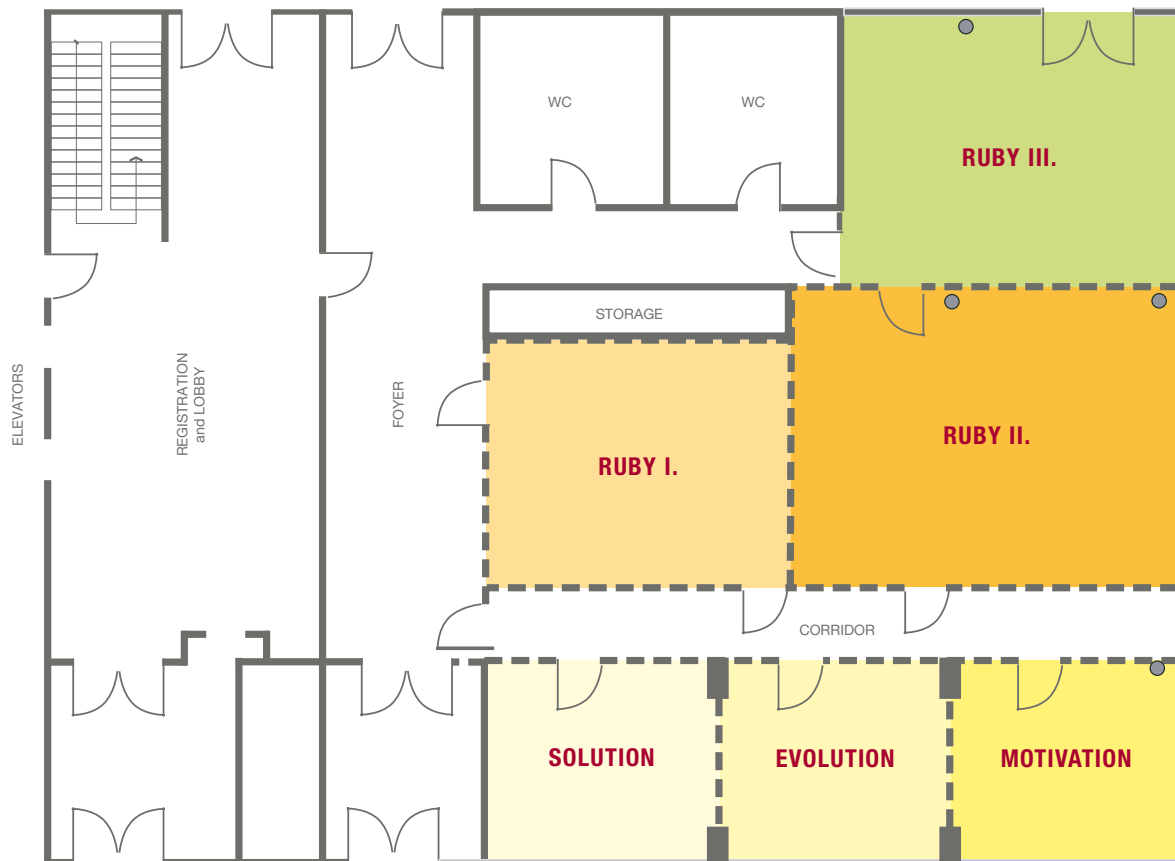

#### Rooms:

- 51 studios and apartments

Conference room	sqm							Door Dim. (m)	Room Height (m)	Daylight
Ruby I.	32	-	24	17	-	-	-	0,86 x 2,05	2,80	no
Ruby II.	47	30	28	23	14	-	-	0,90 x 2,00	2,80	no
Ruby III.	45	30	28	22	14	-	-	0,80 x 2,10	2,80	yes
Ruby I. + II.	79	42	71	46	28	85	30	-	2,80	no
Ruby I. + II. + breakout rooms	100	42	90	58	28	130	60	-	2,80	yes
Motivation	19	-	18	11	-	-	-	0,86 x 2,00	2,80	yes
Evolution	20	-	18	11	-	-	-	0,86 x 2,00	2,80	yes
Solution	20	-	18	11	-	-	-	0,86 x 2,00	2,80	yes
Ballroom (whole area)	223	93	150	26	28	140	66	-	2,80	yes