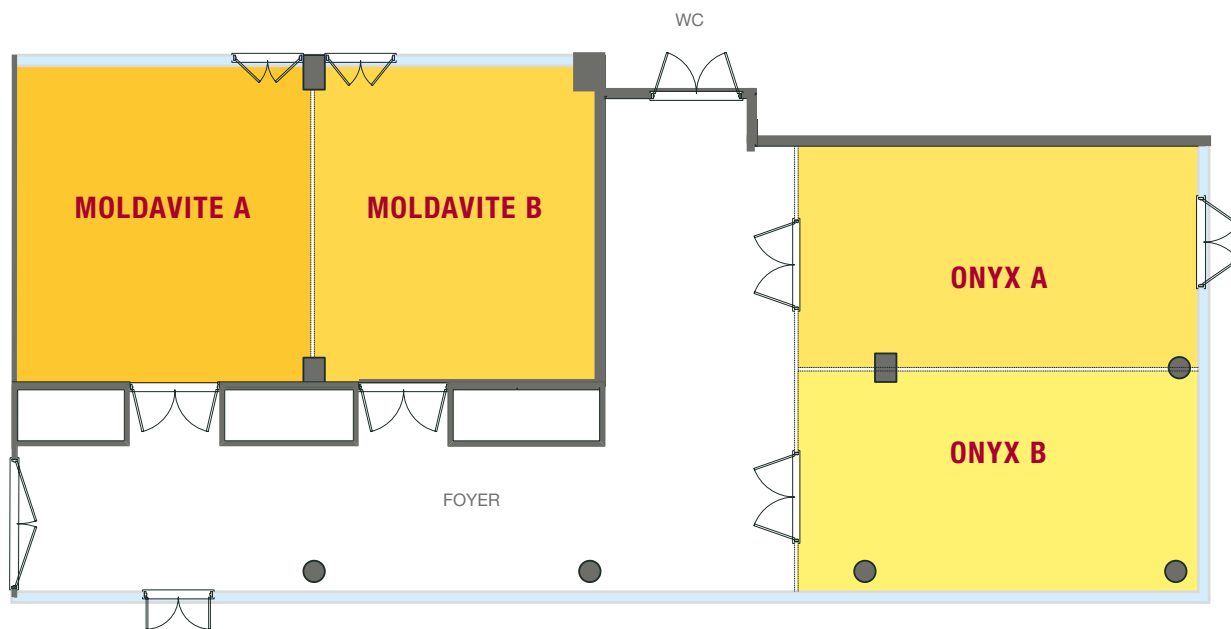

Konferenční místnost Room	m <sup>2</sup> sqm							Rozměry dveří (m) Door Dim. (m)	Výška místnosti Room Height (m)	Denní světlo Daylight
Moldavite A	75	48	78	48	32	80	40	1,70 x 2,75	3,80	yes
Moldavite B	72	48	78	48	32	80	40	1,70 x 2,75	3,80	yes
Onyx A	78	45	68	48	32	80	40	1,85 x 2,05	3,80	yes
Onyx B	76	36	64	48	33	80	40	1,85 x 2,05	3,80	yes
Moldavite	148	120	195	108	56	160	80	1,70 x 2,75	3,80	yes
Onyx	154	105	172	72	44	160	80	1,85 x 2,05	3,80	yes
Onyx + Foyer	214	173	253	-	253	180	104	1,85 x 2,05	3,80	yes
Ballroom (whole area)	362	-	-	-	-	200	184	-	3,80	yes